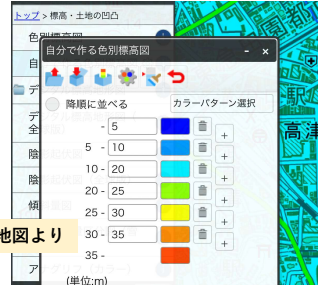

授業で使える 地層

世田谷区立駒沢中学校
内藤 理恵

Google Earthを用いたバーチャル巡検

ロイロノート のシンキングツールで気が付いたことをまとめる

その後の授業で活用

JR南武線・東急田園都市線溝口駅前路頭
(20241206)

ご清聴ありがとうございました。