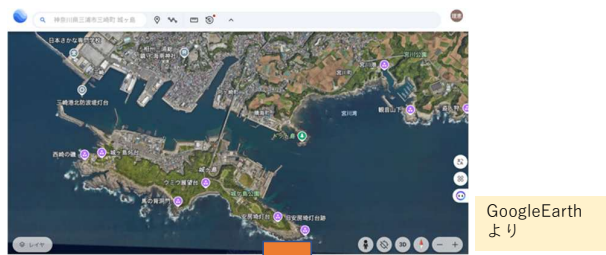

授業で使える 地層

世田谷区立駒沢中学校
内藤 理恵

Google Earthを用いたバーチャル巡検

ロイロノート のシンキングツールで気が付いたことをまとめる

その後の授業で活用

JR南武線・東急田園都市線溝口駅前路頭
(20241206)

ご清聴ありがとうございました。