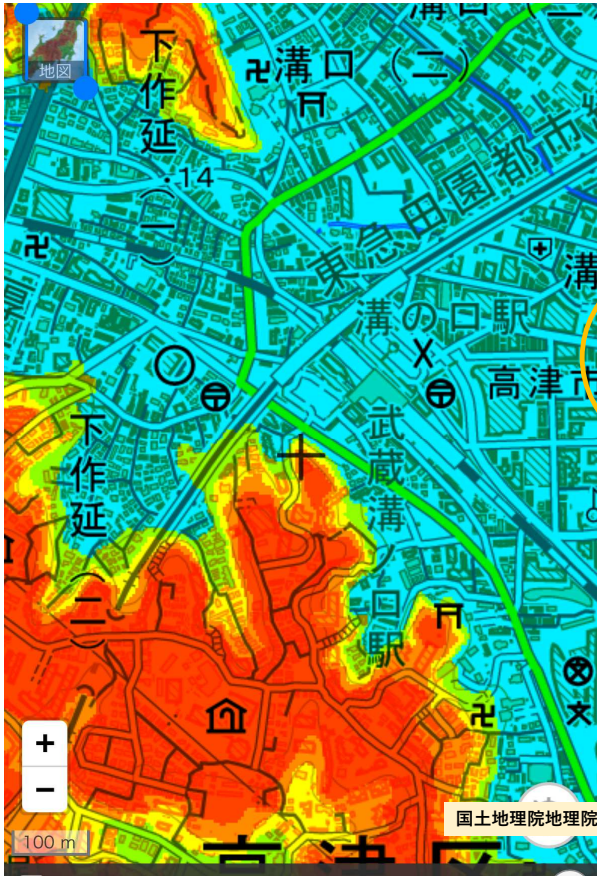

授業で使える 地層

世田谷区立駒沢中学校
内藤 理恵

Google Earthを用いたバーチャル巡検

ロイロノート のシンキングツールで気が付いたことをまとめる

その後の授業で活用

JR南武線・東急田園都市線溝口駅前路頭
(20241206)

ご清聴ありがとうございました。