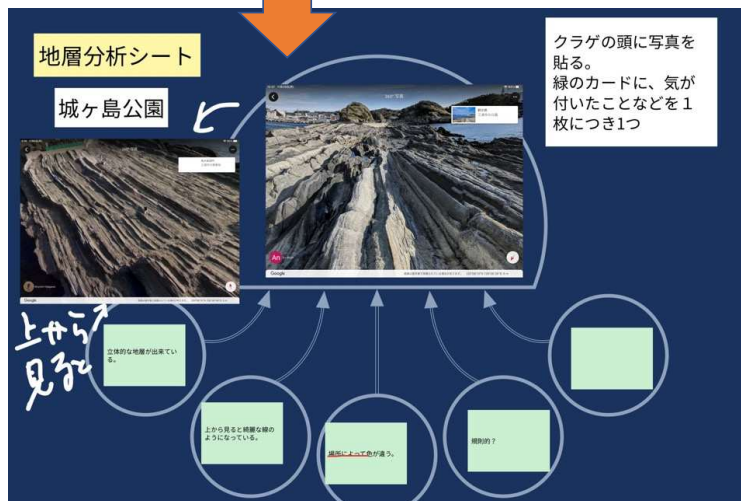

授業で使える 地層

世田谷区立駒沢中学校
内藤 理恵

Google Earthを用いたバーチャル巡検

ロイロノート のシンキングツールで気が付いたことをまとめる

その後の授業で活用

JR南武線・東急田園都市線溝口駅前路頭
(20241206)

ご清聴ありがとうございました。