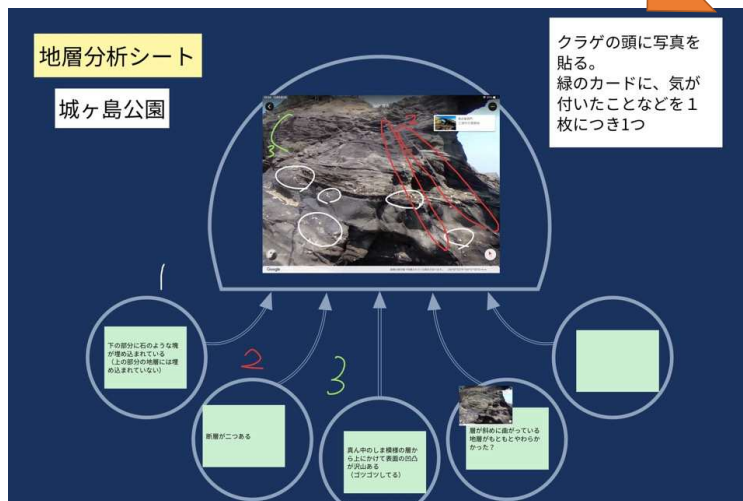

授業で使える 地層

世田谷区立駒沢中学校
内藤 理恵

Google Earthを用いたバーチャル巡検

ロイロノート のシンキングツールで気が付いたことをまとめる

その後の授業で活用

JR南武線・東急田園都市線溝口駅前路頭
(20241206)

ご清聴ありがとうございました。