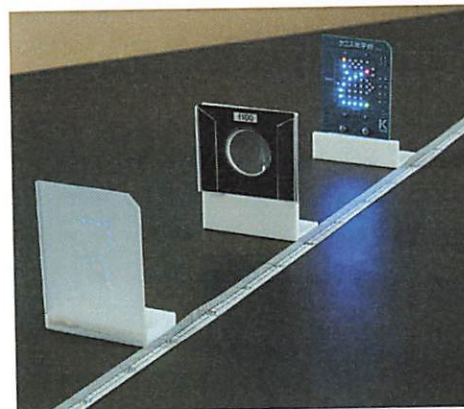

## 鉄製スタンドLKC

- 誤動作による落下を防ぐ！  
新型ワンタッチクランプ採用

上下操作は  
握って離すだけ！

ケニス株式会社

## 簡易光学台 TKD2-M

- 明るい部屋でも観察できる
- フラットLEDで鮮明
- 色分けで分かりやすい指導
- 明るさ強弱切替機能
- 図形7種切替機能

ケニス株式会社

## 簡易光学台 TKD2-M

TKD2-M (マルチタイプ) 用光源装置について

ノーマルモード 切替えボタンで表示を自由に選択できます

矢印モード

実像の様子を段階的に確認しながら観察

STEP① STEP② STEP③  
左右のみ対称 上下のみ対称 どう写る？

理解を深める  
矢印モード

ケニス株式会社

## USBカメラ LSMW

特徴1 場面に合わせた使い分けができる！

ソフトの  
インストールは  
不要です！

教材提示

ピント調整  
機能付レンズ

顕微鏡  
カメラ

ケニス株式会社