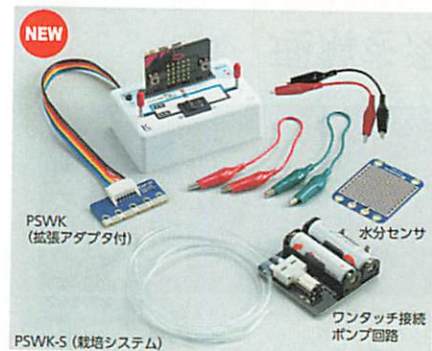

## USBカメラ LSMW

特徴1 場面に合わせた使い分けができる！

ソフトの  
インストールは  
不要です！

教材提示

ピント調整  
機能付レンズ

顕微鏡  
カメラ

ケニス株式会社

## プログラミング制御スイッチ PSWK-S

- Micro:bitを使った自動栽培キット
- 電気の利用の実験も行える！
- 拡張性の高さから技術科の教材としても活用可能

プログラム例  
水の導電性を利用！

ケニス株式会社