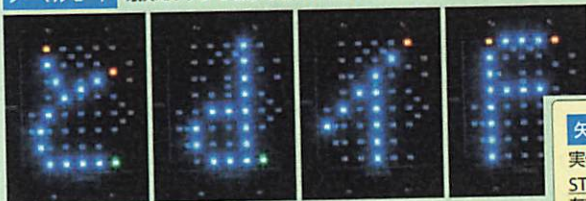

## 鉄製スタンドLKC

- 誤動作による落下を防ぐ！  
新型ワンタッチクランプ採用

上下操作は  
握って離すだけ！

ケニス株式会社

## 簡易光学台 TKD2-M

- 明るい部屋でも観察できる
- フラットLEDで鮮明
- 色分けで分かりやすい指導
- 明るさ強弱切替機能
- 図形7種切替機能

ケニス株式会社

## 簡易光学台 TKD2-M

TKD2-M (マルチタイプ) 用光源装置について

ノーマルモード 切替えボタンで表示を自由に選択できます

矢印モード

実像の様子を段階的に確認しながら観察

STEP① STEP② STEP③  
左右のみ対称 上下のみ対称 どう写る？

理解を深める  
矢印モード

ケニス株式会社