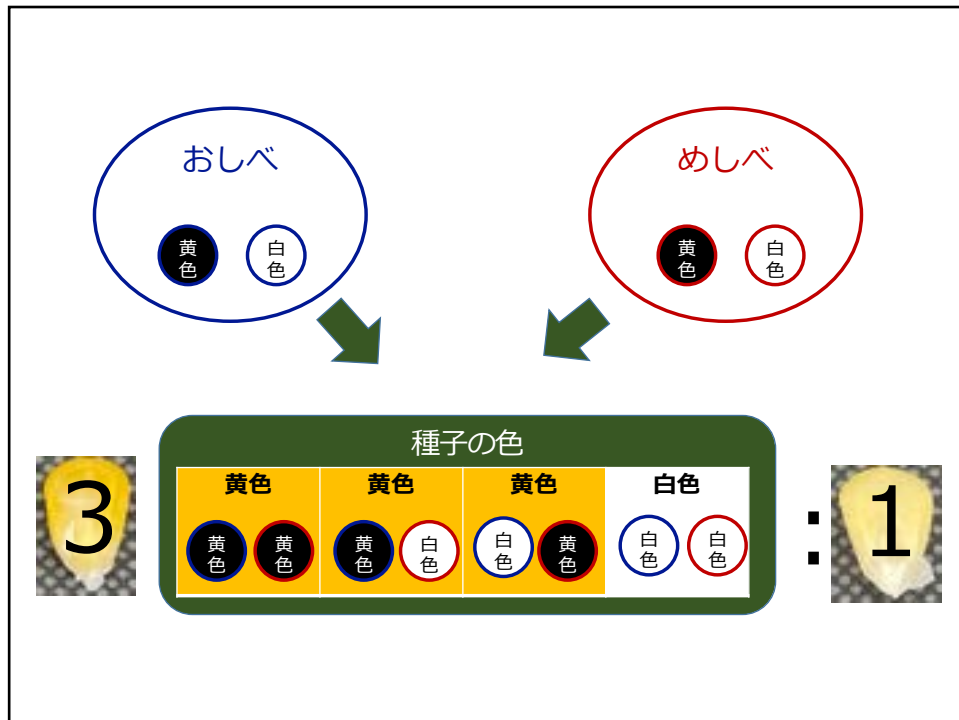

23

授業実践については、今後報告します

24