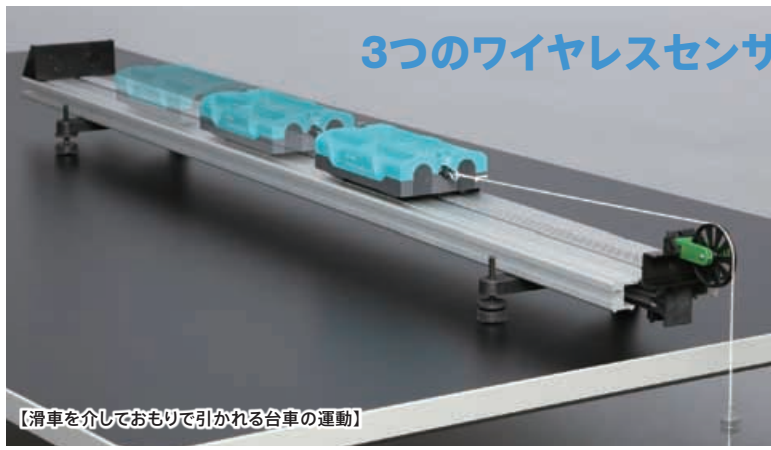

3つのワイヤレスセンサ内蔵のセンサカートが新登場

【滑車を介しておもりで引かれる台車の運動】

重点 B

補充部品

Cat.No.	品名	価格¥
E31-8200-01	Go Direct センサカート(緑) GDX-CART-G	41,800 (45,980)
E31-8200-02	Go Direct センサカート(黄) GDX-CART-Y	41,800 (45,980)

【総合】P.75 【理振品目】実験支援器具

重点 B Go Direct NEW 力学システム DTS-GDX

E31-8200-03 ¥142,300 (¥156,530)

台車の運動を測定する3つのワイヤレスセンサ(位置センサ、力センサ、加速度センサ)が内蔵されたセンサカート、滑走台、実験に必要なアクセサリのセット。センサカートでの測定データをタブレットなどへダイレクトに表示することができます。

仕様

【センサカート内蔵センサ】

- ①位置センサ
- ②力センサ: ±50N
- ③加速度センサ: ±160m/s²

〈セット内容〉

- GO Direct センサカート(緑、黄)各1台
- 滑走台(1.2m、アルミニウム製)
- アクセサリ各種

【おんさの波形】
・Go Direct 音センサ GDX-SND

【受電側のコイルの電圧変化】
・Go Direct 電圧センサ GDX-VOLT

【自由落下】
・Go Direct
モーション(距離)
センサ
GDX-MD

【オオカナダモの光合成】
・Go Direct
光/色センサ
GDX-LC
・Go Direct
溶存酸素センサ
GDX-ODO