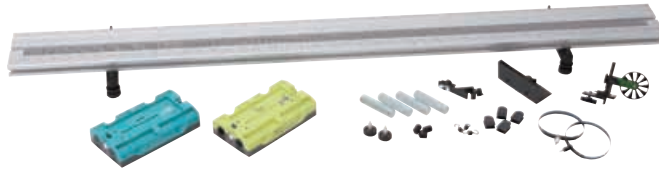

3つのワイヤレスセンサ内蔵のセンサカートが新登場

【滑車を介しておもりで引かれる台車の運動】

重点 B

補充部品

Cat.No.	品名	価格¥
E31-8200-01	Go Direct センサカート(緑) GDX-CART-G	41,800 (45,980)
E31-8200-02	Go Direct センサカート(黄) GDX-CART-Y	41,800 (45,980)

【総合】P.75 【理振品目】実験支援器具

重点 B Go Direct NEW 力学システム DTS-GDX

E31-8200-03 ¥142,300 (¥156,530)

台車の運動を測定する3つのワイヤレスセンサ(位置センサ、力センサ、加速度センサ)が内蔵されたセンサカート、滑走台、実験に必要なアクセサリのセット。センサカートでの測定データをタブレットなどへダイレクトに表示することができます。

仕様

【センサカート内蔵センサ】

- ①位置センサ
- ②力センサ: ±50N
- ③加速度センサ: ±160m/s²

〈セット内容〉

- GO Direct センサカート(緑、黄)各1台
- 滑走台(1.2m、アルミニウム製)
- アクセサリ各種

【おんさの波形】
・Go Direct 音センサ GDX-SND

【受電側のコイルの電圧変化】
・Go Direct 電圧センサ GDX-VOLT

【自由落下】
・Go Direct
モーション(距離)
センサ
GDX-MD

【オオカナダモの光合成】
・Go Direct
光/色センサ
GDX-LC
・Go Direct
溶存酸素センサ
GDX-ODO